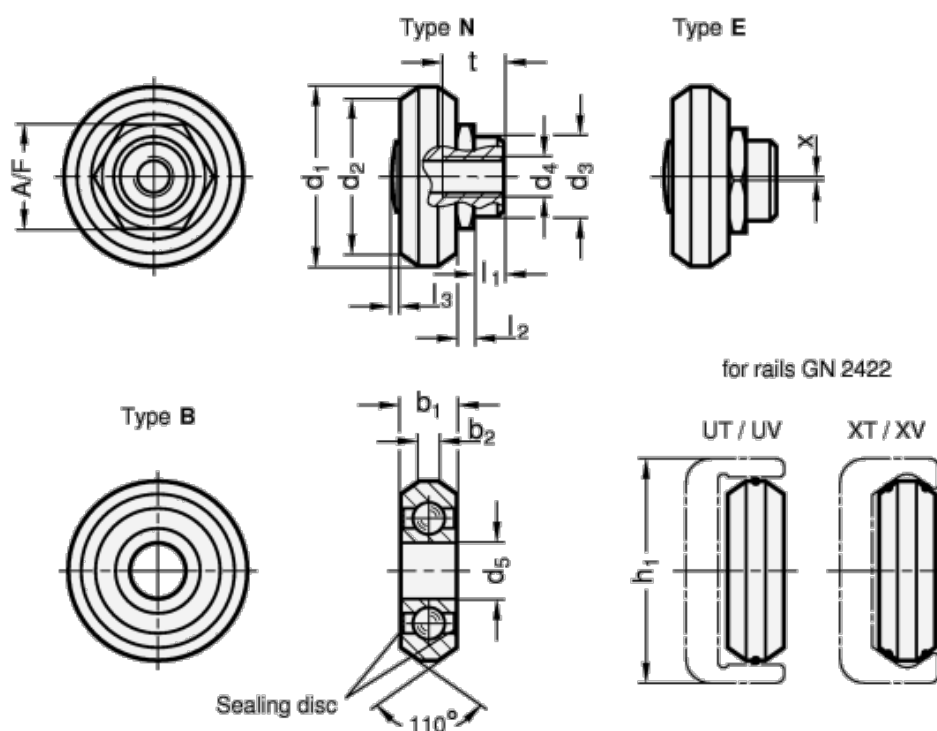

## Mål

A/F = 13	h1	= 28
b1 =	L1	= 3.8
b2 =	L2	= 2.2
d1 = 22.4	L3 max.	= 0.6
d2 = -	t	= 8
d3 = 10	Vægt i (g)	= 17
d4 = M5	x	= 0.5
d5 =		